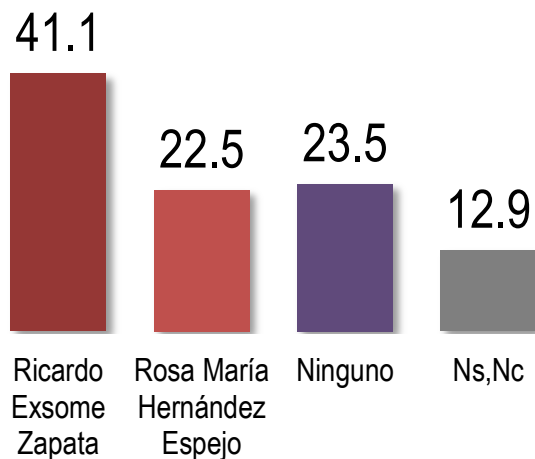

Medición de popularidad

Municipio
Veracruz

Julio 2020

Conocimiento y opinión sobre algunas personalidades en el municipio de Veracruz

Opinión entre quienes conocen a la persona

		NO lo conoce	SÍ lo conoce		Buena (B)	Regular	Mala (M)	Sin Opinión	Saldo de opinión (B) - (M)
	Bingen Rementeria Molina	26.6	73.4	→	32.5	22.9	11.9	6.1	20.6
	Anilú Ingram Vallines	38.6	61.4	→	7.8	20.0	25.0	8.6	-17.2
	María Josefina Gamboa Torales	40.1	59.9	→	19.9	13.3	17.9	8.8	2.0
	Ricardo Exsome Zapata	52.4	47.6	→	9.7	13.9	14.7	9.3	-5.0
	Rosa María Hernández Espejo	70.6	29.4	→	4.3	9.1	9.3	6.7	-5.0

Municipio
Veracruz

Julio 2020

¿A quién prefiere como candidato a Presidente Municipal de Veracruz por Morena?

Todos

Morenistas

Sin filiación

Escenario electoral

Municipio
Veracruz

Julio 2020

**Voto para presidente municipal
de Veracruz:**