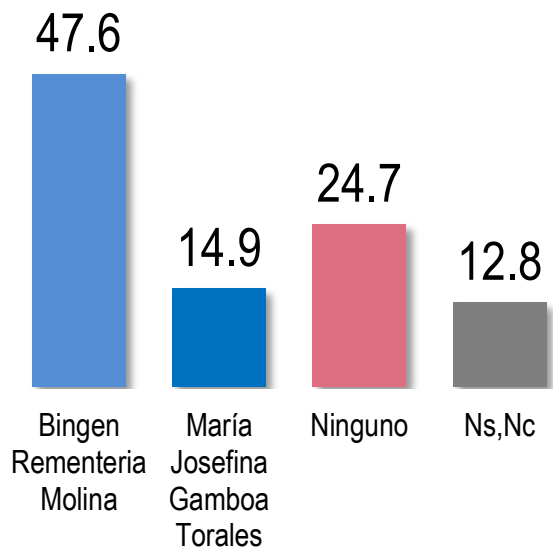

Medición de popularidad

Municipio
Veracruz

Julio 2020

Conocimiento y opinión sobre algunas personalidades en el municipio de Veracruz

Opinión entre quienes conocen a la persona

		NO lo conoce	SÍ lo conoce		Buena (B)	Regular	Mala (M)	Sin Opinión	Saldo de opinión (B) - (M)
	Bingen Rementeria Molina	26.6	73.4	→	32.5	22.9	11.9	6.1	20.6
	Anilú Ingram Vallines	38.6	61.4	→	7.8	20.0	25.0	8.6	-17.2
	María Josefina Gamboa Torales	40.1	59.9	→	19.9	13.3	17.9	8.8	2.0
	Ricardo Exsome Zapata	52.4	47.6	→	9.7	13.9	14.7	9.3	-5.0
	Rosa María Hernández Espejo	70.6	29.4	→	4.3	9.1	9.3	6.7	-5.0

Competencia interna

Julio 2020

Municipio
Veracruz

¿A quién prefiere como candidato a Presidente Municipal de Veracruz por el PAN?

Todos

Panistas

Sin filiación

Competencia interna

Municipio
Veracruz

Julio 2020

¿A quién prefiere como candidato a Presidente Municipal de Veracruz por Morena?

Todos

Morenistas

Sin filiación

Escenario electoral

Municipio
Veracruz

Julio 2020

**Voto para presidente municipal
de Veracruz:**