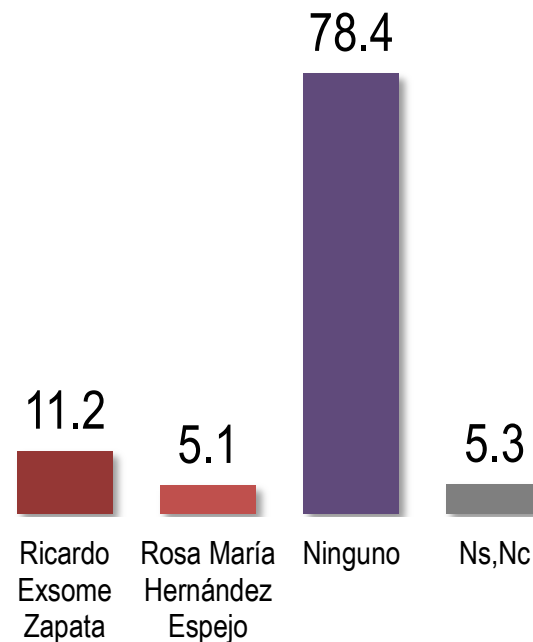

Municipio
Veracruz

Julio 2020

¿A quién prefiere como candidato a Presidente Municipal de Veracruz por Morena?

Todos

Morenistas

Sin filiación

Escenario electoral

Municipio
Veracruz

Julio 2020

**Voto para presidente municipal
de Veracruz:**