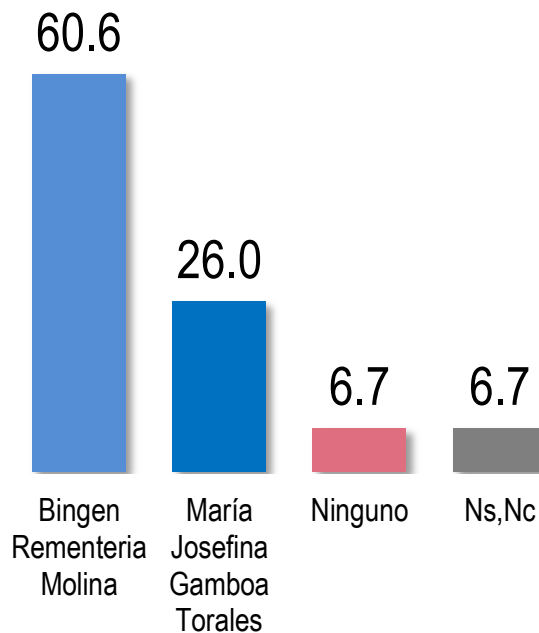

Medición de popularidad

Municipio
Veracruz

Julio 2020

Conocimiento y opinión sobre algunas personalidades en el municipio de Veracruz

Opinión entre quienes conocen a la persona

		NO lo conoce	SÍ lo conoce		Buena (B)	Regular	Mala (M)	Sin Opinión	Saldo de opinión (B) - (M)
	Bingen Rementeria Molina	26.6	73.4	→	32.5	22.9	11.9	6.1	20.6
	Anilú Ingram Vallines	38.6	61.4	→	7.8	20.0	25.0	8.6	-17.2
	María Josefina Gamboa Torales	40.1	59.9	→	19.9	13.3	17.9	8.8	2.0
	Ricardo Exsome Zapata	52.4	47.6	→	9.7	13.9	14.7	9.3	-5.0
	Rosa María Hernández Espejo	70.6	29.4	→	4.3	9.1	9.3	6.7	-5.0

Competencia interna

Julio 2020

Municipio
Veracruz

¿A quién prefiere como candidato a Presidente Municipal de Veracruz por el PAN?

Todos

Panistas

Sin filiación

Competencia interna

Municipio
Veracruz

Julio 2020

¿A quién prefiere como candidato a Presidente Municipal de Veracruz por Morena?

Todos

Morenistas

Sin filiación

Escenario electoral

Municipio
Veracruz

Julio 2020

**Voto para presidente municipal
de Veracruz:**