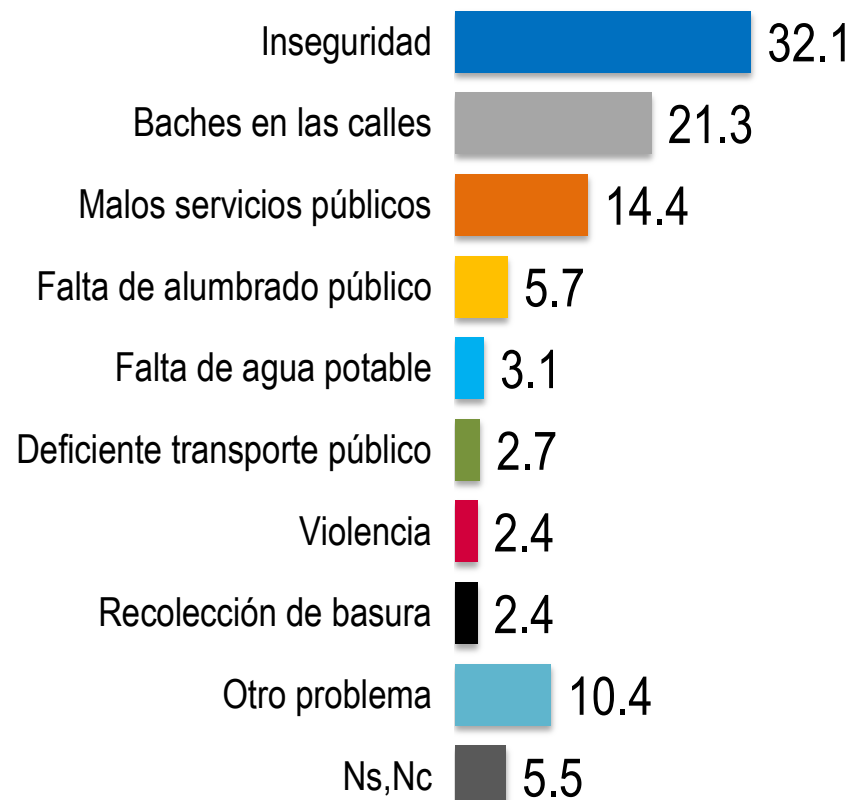

Estudio de opinión en el Municipio de Veracruz, Ver.

Respuesta de 800 personas mayores de 18 años con dispositivos móviles inteligentes con acceso a internet.

Del 15 al 16 de Julio del 2020

Problemática

Municipio
Veracruz

Julio 2020

El principal problema del municipio de Veracruz que urge a tender es...

El principal problema que tiene la colonia en la que vive es...

Economía y seguridad

Municipio Veracruz

Julio 2020

El municipio de Veracruz comparado con hace un año...