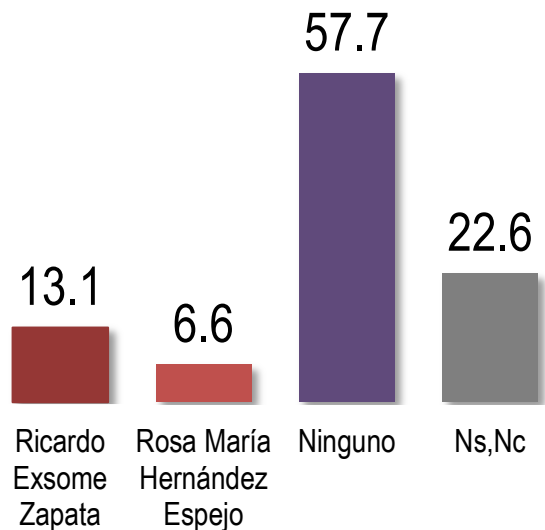

Medición de popularidad

Municipio
Veracruz

Julio 2020

Conocimiento y opinión sobre algunas personalidades en el municipio de Veracruz

Opinión entre quienes conocen a la persona

		NO lo conoce	SÍ lo conoce		Buena (B)	Regular	Mala (M)	Sin Opinión	Saldo de opinión (B) - (M)
	Bingen Rementeria Molina	26.6	73.4	→	32.5	22.9	11.9	6.1	20.6
	Anilú Ingram Vallines	38.6	61.4	→	7.8	20.0	25.0	8.6	-17.2
	María Josefina Gamboa Torales	40.1	59.9	→	19.9	13.3	17.9	8.8	2.0
	Ricardo Exsome Zapata	52.4	47.6	→	9.7	13.9	14.7	9.3	-5.0
	Rosa María Hernández Espejo	70.6	29.4	→	4.3	9.1	9.3	6.7	-5.0

Competencia interna

Julio 2020

Municipio
Veracruz

¿A quién prefiere como candidato a Presidente Municipal de Veracruz por el PAN?

Todos

Panistas

Sin filiación

Competencia interna

Municipio
Veracruz

Julio 2020

¿A quién prefiere como candidato a Presidente Municipal de Veracruz por Morena?

Todos

Morenistas

Sin filiación

Escenario electoral

Municipio
Veracruz

Julio 2020

**Voto para presidente municipal
de Veracruz:**