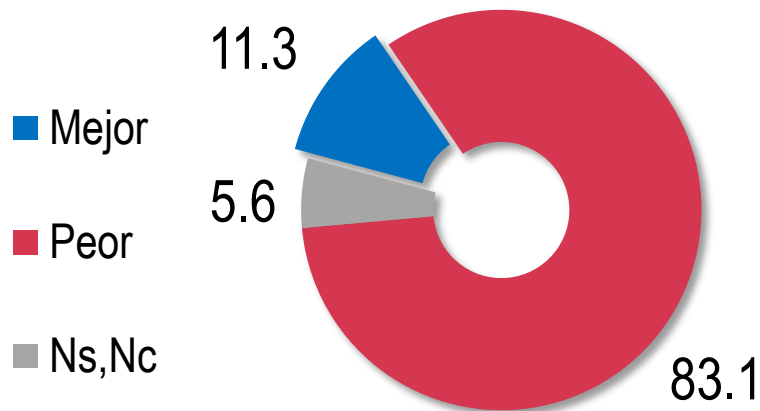

en **seguridad pública** los ciudadanos dicen que está...