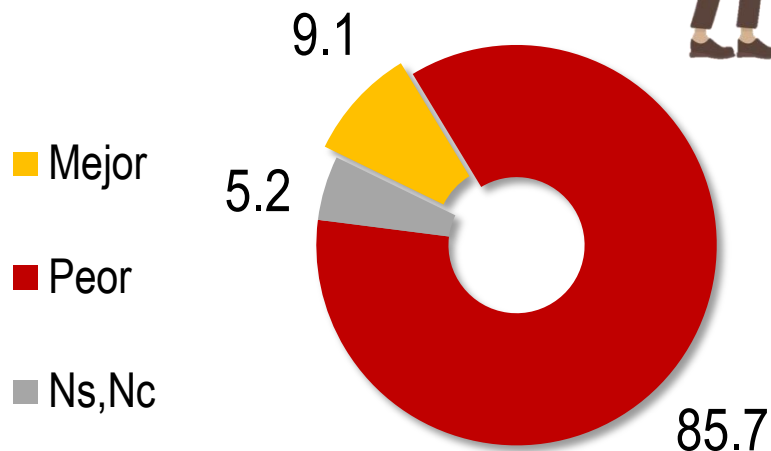

Estudio de opinión en el Municipio de Veracruz, Ver.

Respuesta de 800 personas mayores de 18 años con dispositivos móviles inteligentes con acceso a internet.

Del 15 al 16 de Julio del 2020

Problemática

Municipio
Veracruz

Julio 2020

El principal problema del municipio de Veracruz que urge a tender es...

El principal problema que tiene la colonia en la que vive es...

Economía y seguridad

Municipio Veracruz

Julio 2020

El municipio de Veracruz comparado con hace un año...

en **materia económica** los ciudadanos dicen que está...

en **seguridad pública** los ciudadanos dicen que está...

Preocupación personal

Municipio
Veracruz

Julio 2020

De todos los problemas que existen actualmente, ¿cuál es el que más le afectan a usted y su familia?