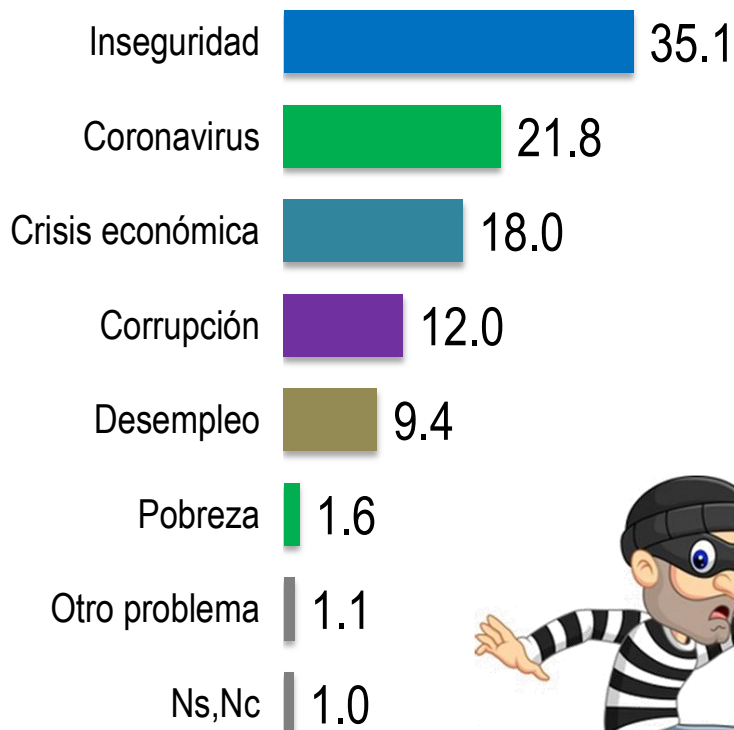

Estudio de opinión en el Municipio de Veracruz, Ver.

Respuesta de 800 personas mayores de 18 años con dispositivos móviles inteligentes con acceso a internet.

Del 15 al 16 de Julio del 2020

Problemática

Municipio
Veracruz

Julio 2020

El principal problema del municipio de Veracruz que urge a tender es...

El principal problema que tiene la colonia en la que vive es...

Economía y seguridad

Municipio Veracruz

Julio 2020

El municipio de Veracruz comparado con hace un año...

en **materia económica** los ciudadanos dicen que está...

en **seguridad pública** los ciudadanos dicen que está...

Preocupación personal

Municipio
Veracruz

Julio 2020

De todos los problemas que existen actualmente, ¿cuál es el que más le afectan a usted y su familia?