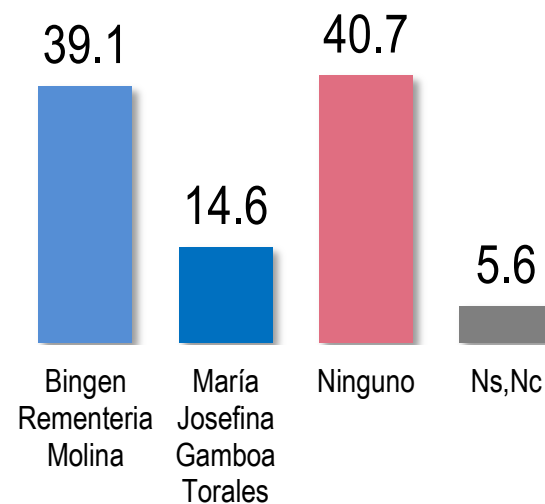

Medición de popularidad

Municipio
Veracruz

Julio 2020

Conocimiento y opinión sobre algunas personalidades en el municipio de Veracruz

Opinión entre quienes conocen a la persona

		NO lo conoce	SÍ lo conoce		Buena (B)	Regular	Mala (M)	Sin Opinión	Saldo de opinión (B) - (M)
	Bingen Rementeria Molina	26.6	73.4	→	32.5	22.9	11.9	6.1	20.6
	Anilú Ingram Vallines	38.6	61.4	→	7.8	20.0	25.0	8.6	-17.2
	María Josefina Gamboa Torales	40.1	59.9	→	19.9	13.3	17.9	8.8	2.0
	Ricardo Exsome Zapata	52.4	47.6	→	9.7	13.9	14.7	9.3	-5.0
	Rosa María Hernández Espejo	70.6	29.4	→	4.3	9.1	9.3	6.7	-5.0

Competencia interna

Julio 2020

Municipio
Veracruz

¿A quién prefiere como candidato a Presidente Municipal de Veracruz por el PAN?

Todos

Panistas

Sin filiación

Competencia interna

Municipio
Veracruz

Julio 2020

¿A quién prefiere como candidato a Presidente Municipal de Veracruz por Morena?

Todos

Morenistas

Sin filiación

Escenario electoral

Municipio
Veracruz

Julio 2020

**Voto para presidente municipal
de Veracruz:**